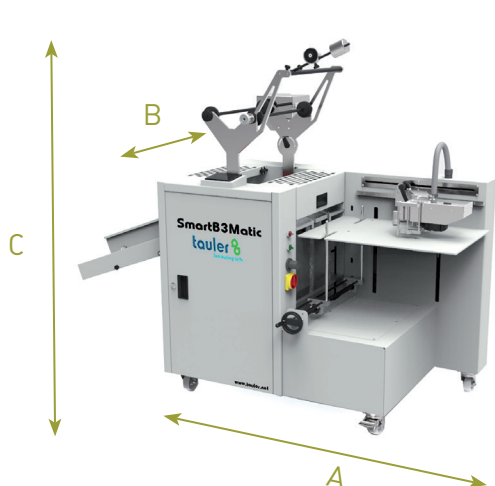

### ESPECIFICACIONES AVANZADAS

Laminadora totalmente automática en introducción y corte.

Escuadras laterales regulable.

Control de temperatura mediante sensor.

Rodillo de presión de accionamiento neumático.

Sistema de anticurling de fácil ajuste.

Fotocélula que detiene la máquina en caso de fallo de hoja.

2 ejes portabobinas completos para facilitar un rápido cambio.

Control total de la máquina mediante un PLC.

Velocidad ajustable electrónicamente

Sistema de corte por microrperforado y rodillo tijera

Longitud máxima (A): 170 cm

Anchura máxima (B): 73 cm

Altura máxima (C): 147 cm

👤 Peso: 600 Kg